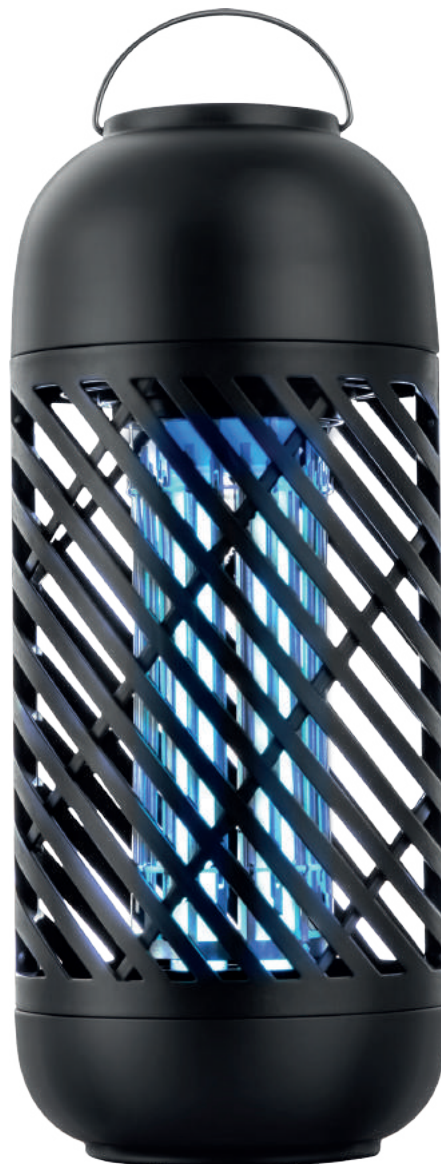

Modèle GH-18CL

EAN 3 760158 356738

EXTERMINATEUR D'INSECTES 160 M²

Anti-moustiques

Choc électrique

160
m²

Efficacité

■ Noir

A PROPOS

- Exterminateur d'insectes
- Efficace pour une surface de 160 m²
- À suspendre ou à poser
- Source lumineuse UV-A LED
- Ecologique, non toxique
- Grilles de protection extérieures plastiques pour une sécurité maximale
- Design unique pour une efficacité optimale
- Plateau de collecte détachable pour un entretien facile
- Usage domestique

FONCTIONNEMENT

- La source lumineuse attire les insectes. Une fois attirés, ils s'électrocuteront au contact de la grille électrique intérieure (haute tension).

Tension	220-240 V~	Tension grille	4000 V	Dimensions	16 x 14 x 33 cm
Fréquence	50/60 Hz	Couverture	160 m ²	Volume	0,0074 m ³
Consommation	8 W max	Source lumière	UV-A LED (PL-18L/BL)	Poids brut	0,88 Kg
Fonctionnement	Choc électrique	Emballage	Boîte couleur	Poids net	0,74 Kg